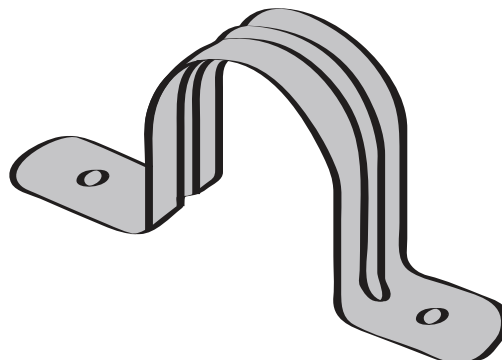

abraçadeira simples

QUANTIDADE POR EMBALAGEM

| Ø | GALV ELETROLÍTICO | GALV FOGO | INOX 304 |
|--------|----------------------|--------------|----------|
| 1/4" | 300 | 300 | 100 |
| 5/16" | 300 | 300 | 100 |
| 3/8" | 300 | 300 | 100 |
| 1/2" | 300 | 300 | 100 |
| 3/4" | 300 | 300 | 100 |
| 1" | 200 | 200 | 100 |
| 1.1/4" | 100 | 100 | 100 |
| 1.1/2" | 100 | 100 | 100 |
| 2" | 100 | 100 | 50 |
| 2.1/2" | 50 | 50 | 50 |
| 3" | 50 | 50 | 50 |
| 3.1/2" | 50 | 50 | 50 |
| 4" | 50 | 50 | 50 |