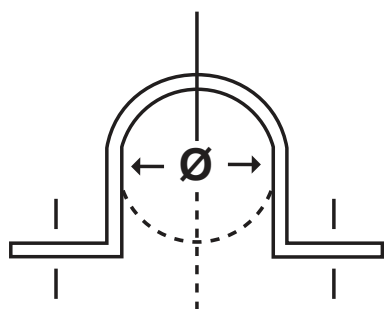

abraçadeira simples

QUANTIDADE POR EMBALAGEM

| Ø | GALV ELETROLÍTICO | GALV FOGO | INOX 304 |
|--------|----------------------|--------------|----------|
| 1/4" | 300 | 300 | 100 |
| 5/16" | 300 | 300 | 100 |
| 3/8" | 300 | 300 | 100 |
| 1/2" | 300 | 300 | 100 |
| 3/4" | 300 | 300 | 100 |
| 1" | 200 | 200 | 100 |
| 1.1/4" | 100 | 100 | 100 |
| 1.1/2" | 100 | 100 | 100 |
| 2" | 100 | 100 | 50 |
| 2.1/2" | 50 | 50 | 50 |
| 3" | 50 | 50 | 50 |
| 3.1/2" | 50 | 50 | 50 |
| 4" | 50 | 50 | 50 |