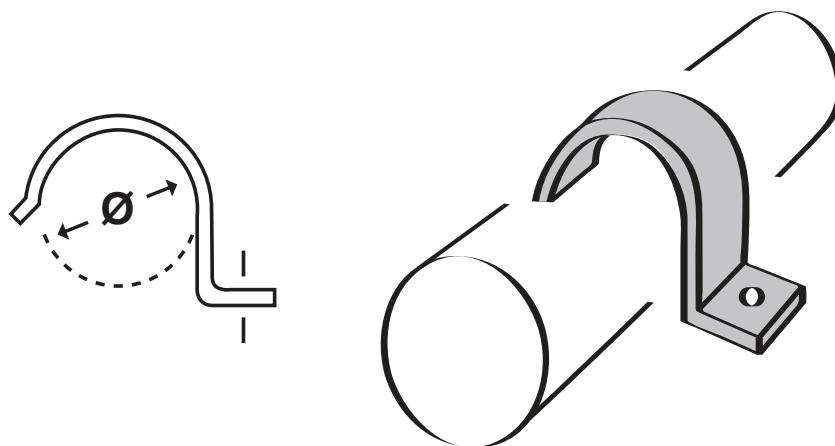

## abraçadeira unha

## QUANTIDADE POR EMBALAGEM

Ø	GALV ELETROLÍTICO	GALV FOGO	INOX 304
1/8"	300	300	100
1/4"	300	300	100
5/16"	300	300	100
3/8"	300	300	100
1/2"	300	300	100
3/4"	300	300	100
1"	200	200	100
1.1/4"	100	100	100
1.1/2"	100	100	100
2"	100	100	50
2.1/2"	50	50	50
3"	50	50	50
3.1/2"	50	50	50
4"	50	50	50