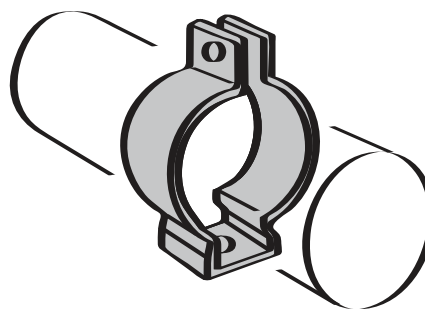

abraçadeira D com parafuso

QUANTIDADE POR EMBALAGEM

Ø	GALV ELETROLÍTICO	GALV FOGO	INOX 304
3/8"	100	100	100
1/2"	100	100	100
12mm	500	500	100
3/4"	100	100	100
1"	100	100	100
1.1/4"	50	50	50
1.1/2"	50	50	50
2"	25	25	25
2.1/2"	25	25	25
3"	20	20	20
3.1/2"	10	10	10
4"	10	10	10
5"	10	10	10
5.1/2"	10	10	10
6"	10	10	10