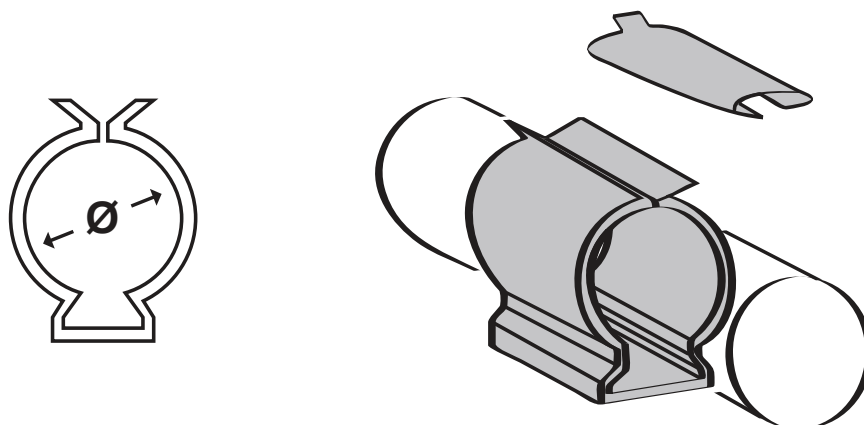

abraçadeira D com cunha

QUANTIDADE POR EMBALAGEM

Ø	GALV ELETROLÍTICO	GALV FOGO	INOX 304
1/2"	100	100	100
3/4"	100	100	100
1"	100	100	100
1.1/4"	50	50	50
1.1/2"	50	50	50
2"	25	25	25
2.1/2"	25	25	25
3"	20	20	20
3.1/2"	10	10	10
4"	10	10	10
5"	10	10	10
6"	10	10	10