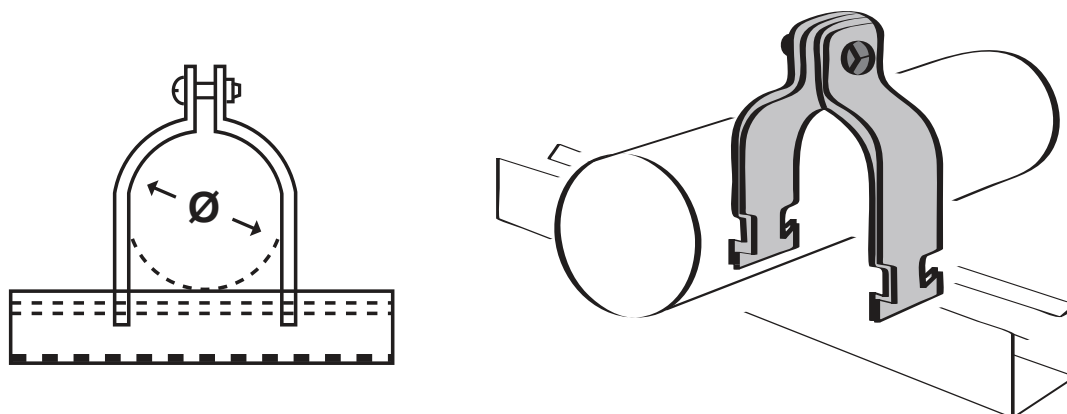

abraçadeira perfil

QUANTIDADE POR EMBALAGEM

Ø	GALV ELETROLÍTICO	GALV FOGO	INOX 304
3/8"	100	100	100
1/2"	100	100	100
3/4"	100	100	100
1"	100	100	100
1.1/4"	100	100	100
1.1/2"	100	100	100
2"	50	50	50
2.1/2"	50	50	50
3"	50	50	50
3.1/2"	50	50	50
4"	50	50	50
5"	20	20	20
6"	20	20	20