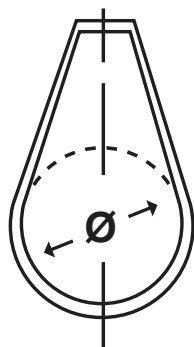

abraçadeira econômica

QUANTIDADE POR EMBALAGEM

Ø	GALV ELETROLÍTICO	GALV FOGO	INOX 304
1/2"	100	100	100
3/4"	100	100	100
1"	100	100	100
1.1/4"	50	50	50
1.1/2"	50	50	50
2"	25	25	25
2.1/2"	25	25	25
3"	20	20	20
3.1/2"	10	10	10
4"	10	10	10
5"	10	10	10
6"	10	10	10
8"	Unit.	Unit.	Unit.
10"	Unit.	Unit.	Unit.
12"	Unit.	Unit.	Unit.