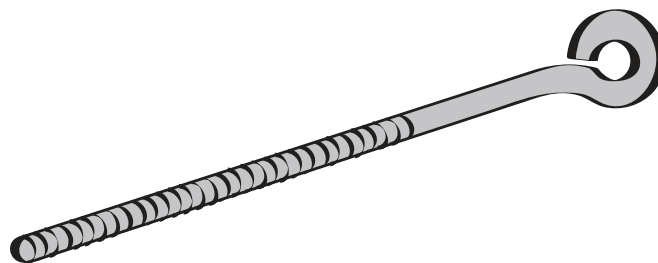

parafuso olhal

QUANTIDADE POR EMBALAGEM

Ø	C	GALV ELETROLÍTICO
1/4"	100	200
5/16"	100	100
3/8"	100	50
1/2"	100	25
1/2"	250	25